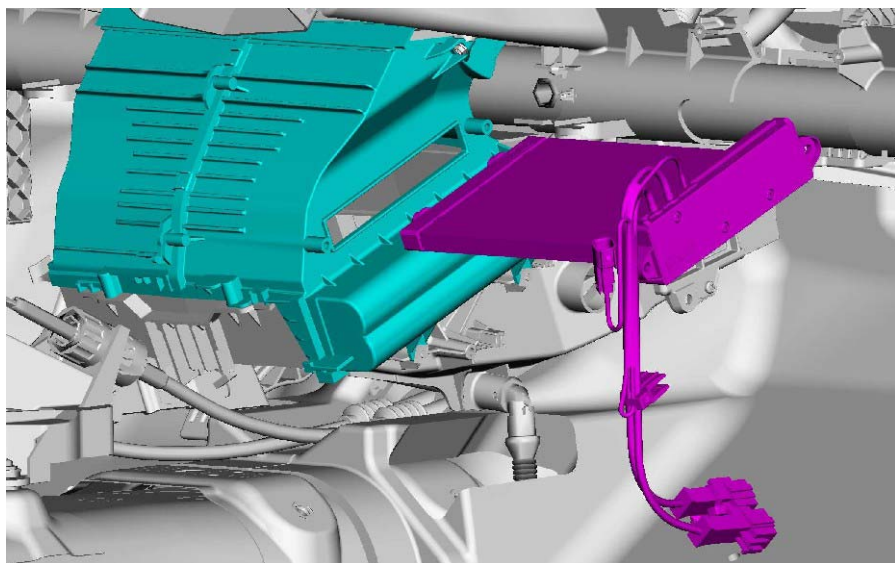

РТС Обогреватель

Дополнительный
электрический
обогреватель
(Только для вариантов
с дизельными
двигателями)

РТС обогреватель

- GEM регулирует **выходную мощность РТС обогревателя** основываясь на **следующих параметрах**
- **Температура охлаждающей жидкости**
- **Температура окружающего воздуха**
- **Нагрузка генератора**

Новый Focus (С 307) - PTC обогреватель

Новый Focus (C 307) РТС обогреватель

Конструкция: